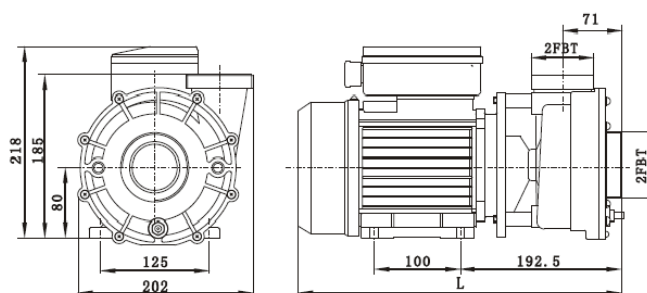

Royal udespa pumpe LP200

Udespa pumpe LP200 Pumpe anvendes hovedsageligt som Jet og Hydro- massage vandpumpe og kan anvendes som en direkte erstatning eller lignende erstatning for andre spapumpe producenter.

Udespa pumpe LP 200 Pumpe, 220-240 VOLT 50HZ, 1,5 kW , 2HP , 7Amp, 50mm tilslutning

Shape and size of Installation

Technical parameter list

Model	Qmax (l/min)	Hmax (m)	V/Hz	Power(P ₁) kW	HP	(Amps)	Fitting size (mm)	L	(Kg)	Packing size (mm)
LP150	520	12	220-240/50	1.1	1.5	5.8	60.3or63	380	12	420×235×280
LP200	535	13	220-240/50	1.5	2.0	7.0	60.3or63	380	12.7	420×235×280
LP250	600	15.5	220-240/50	1.85	2.5	8.0	60.3or63	380	15.5	420×235×280
LP300	635	17	220-240/50	2.2	3.0	10	60.3or63	395	16.5	435×235×280