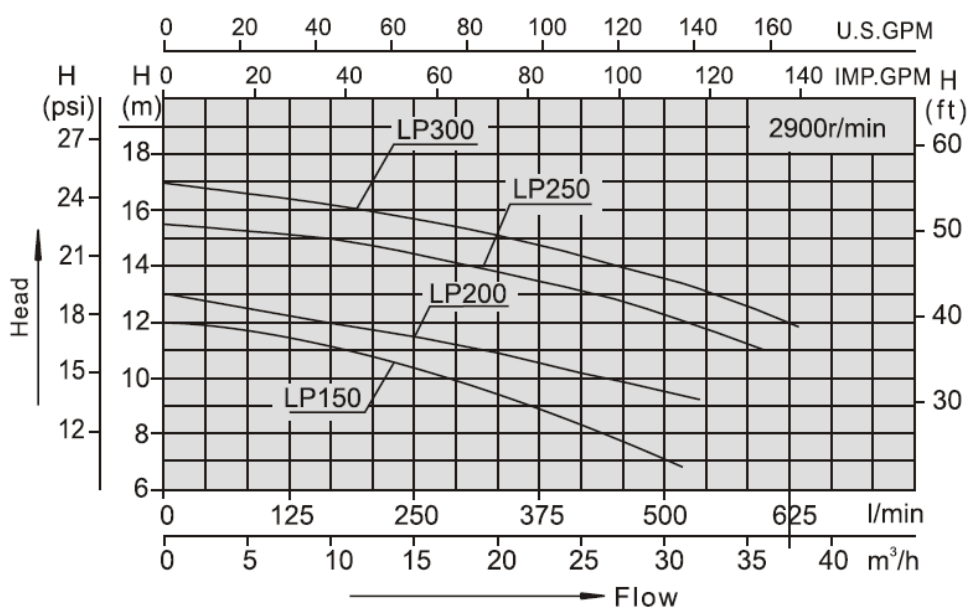

Royal udespa pumpe LP200

Udespa pumpe LP200 Pumpe anvendes hovedsageligt som Jet og Hydro- massage vandpumpe og kan anvendes som en direkte erstatning eller lignende erstatning for andre spapumpe producenter.

Udespa pumpe LP 200 Pumpe, 220-240 VOLT 50HZ, 1,5 kW , 2HP , 7Amp, 50mm tilslutning

Shape and size of Installation

Technical parameter list

Model	Qmax (l/min)	Hmax (m)	V/Hz	Power(P ₁) kW	HP	(Amps)	Fitting size (mm)	L	(Kg)	Packing size (mm)
LP150	520	12	220-240/50	1.1	1.5	5.8	60.3or63	380	12	420×235×280
LP200	535	13	220-240/50	1.5	2.0	7.0	60.3or63	380	12.7	420×235×280
LP250	600	15.5	220-240/50	1.85	2.5	8.0	60.3or63	380	15.5	420×235×280
LP300	635	17	220-240/50	2.2	3.0	10	60.3or63	395	16.5	435×235×280